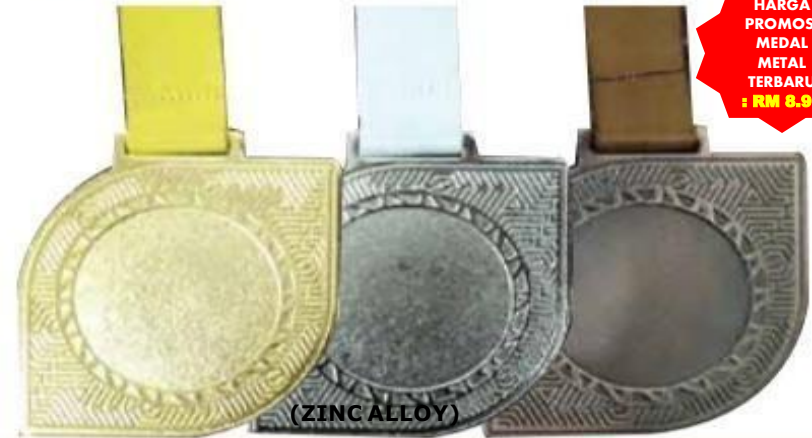

Tebal - 3mm  
Diameter - 68mm

\* harga termasuk tali

**ITE 27002**

\*MEDAL (METAL)

**RM 7.90**

Tebal - 3mm  
Diameter - 78mm x 64mm

\* harga termasuk tali

**ITE 27004**

\*MEDAL (METAL)

**RM 9.50**

Tebal - 2.5mm  
Diameter - 65mm

\* harga termasuk tali

**ITE 27006**

\*MEDAL TERBARU (METAL)

**RM 7.90**

Tebal - 3mm  
Diameter - 60mm