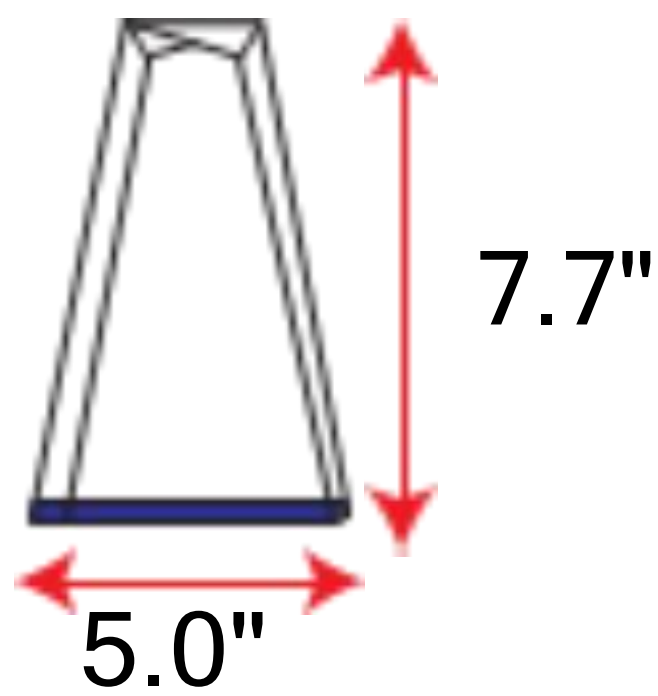

180 *

7.9" X 7.0"

RM 140

* Available for size : 80mm , 100mm , 120mm , 150mm , 180mm

PLAK KRISTAL EKSKLUSIF

H - 20

RM 98

HI - 1

RM 90

100

RM 52

150

RM 82

80 MM

RM 32

**HJH
BLUE**