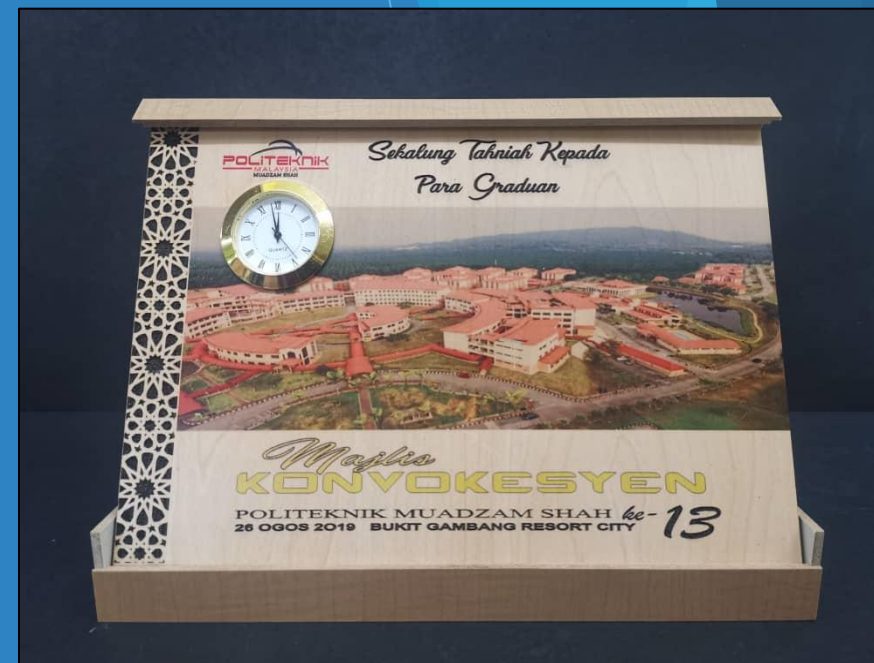

20 UNIT : RM 50 / UNIT
 30 UNIT : RM 45 / UNIT
 50 UNIT : RM 40 / UNIT
 100 UNIT : RM 35 / UNIT

- SAIZ A5 : 21CM x 14.9CM
- SAIZ KOTAK : 21.8CM x 15.7CM x 15.9CM
- TEMPOH SIAP : 15 HARI BEKERJA
- DESIGN/ARTWORK : IKUT CUSTOMER
- CAS DESIGN/ARTWORK : RM 30

PLAK KAYU CUSTOM (CK02)

20 UNIT : RM 55 / UNIT
30 UNIT : RM 50 / UNIT
50 UNIT : RM 45 / UNIT
100 UNIT : RM 40 / UNIT

- SAIZ A5 : 21CM x 14.9CM
- SAIZ KOTAK : 21.8CM x 15.7CM x 15.9CM
- TEMPOH SIAP : 15 HARI BEKERJA
- DESIGN/ARTWORK : IKUT CUSTOMER
- CAS DESIGN/ARTWORK : RM 30